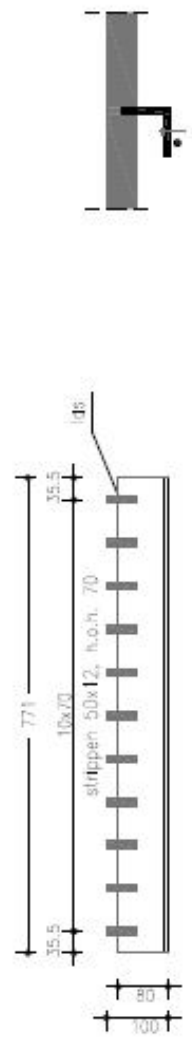

Bovenaanzicht

Langdoorsnede

Doorsnede L 80.80.10

Dwarsdoorsnede

Wildrooster voor
Zwaarverkeer Type: S101113

Opmerkingen
las Δ 6
al het staalwerk thermisch
verzinkt volgens
NEN1275, NEN 2693 en NEN 5520