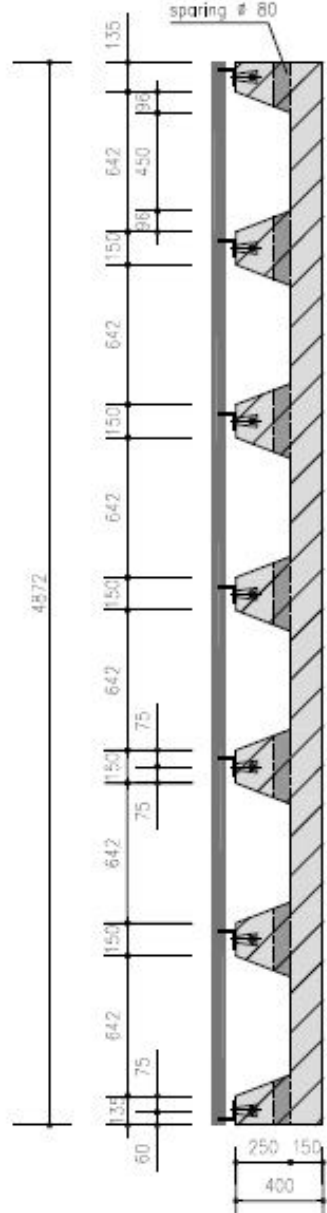

Bovenaanzicht

Langdoorsnede

Doorsnede L 80.80.10

Dwarsdoorsnede

Wildrooster voor
Zwaarverkeer Type: S101113

Opmerkingen
las Δ 6
al het staalwerk thermisch
verzinkt volgens
NEN1275, NEN 2693 en NEN 5520