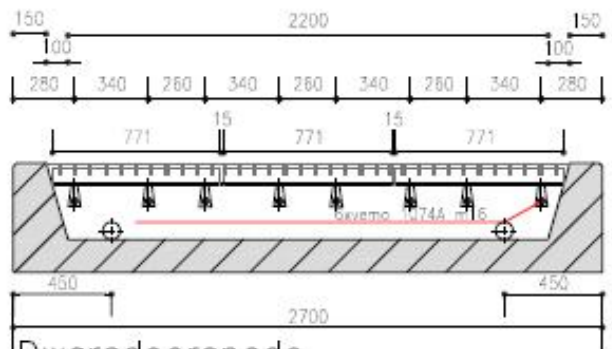

Bovenaanzicht

Langdoorsnede

Doorsnede L 80.80.10

Dwarsdoorsnede

Wildrooster voor
Zwaarverkeer Type: S101113

Opmerkingen
las Δ 6
al het staalwerk thermisch
verzinkt volgens
NEN1275, NEN 2693 en NEN 5520