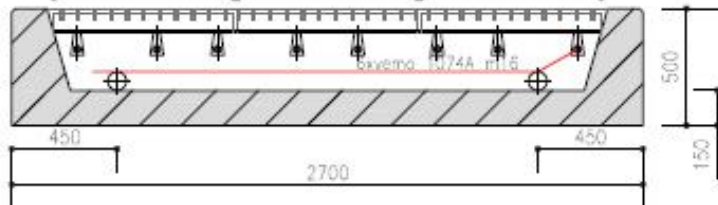

strippen 50x12, h.o.h. 70

Bovenaanzicht

Dwarsdoorsnede

Aanzicht L 80.80.10

Doorsnede L 80.80.10

Langsdoorsnede

Wildrooster voor
Zwaarverkeer Type: 101112

Opmerkingen
las $\Delta 6$
al het staalwerk thermisch
verzinkt volgens
NEN1275, NEN 2693 en NEN 5520