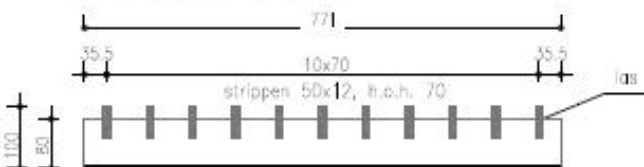

strippen 50x12, h.o.h. 70

Bovenaanzicht

Dwarsdoorsnede

Aanzicht L 80.80.10

Doorsnede L 80.80.10

Langsdoorsnede

Wildrooster voor
Zwaarverkeer Type: 101112

Opmerkingen
las $\Delta 6$
al het staalwerk thermisch
verzinkt volgens
NEN1275, NEN 2693 en NEN 5520