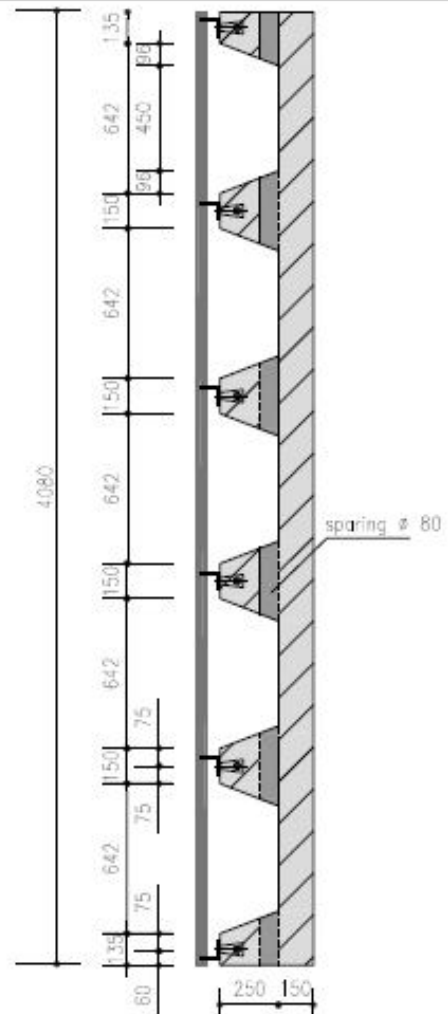

strippen 50x12, h.o.h. 70

Bovenaanzicht

Dwarsdoorsnede

Aanzicht L 80.80.10

Doorsnede L 80.80.10

Langsdoorsnede

Wildrooster voor
Zwaarverkeer Type: 101112

Opmerkingen
las $\Delta 6$
al het staalwerk thermisch
verzinkt volgens
NEN1275, NEN 2693 en NEN 5520