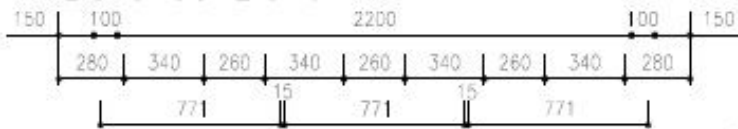

strippen 50x12, h.o.h. 70

Bovenaanzicht

Dwarsdoorsnede

Aanzicht L 80.80.10

Doorsnede L 80.80.10

Langsdoorsnede

Wildrooster voor
Zwaarverkeer Type: 101112

Opmerkingen
las $\Delta 6$
al het staalwerk thermisch
verzinkt volgens
NEN1275, NEN 2693 en NEN 5520