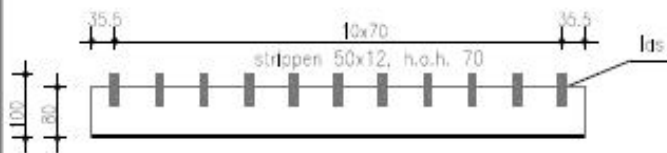

Bovenaanzicht

Langsdoorsnede

Dwarsdoorsnede

Aanzicht L 80.80.10

Doorsnede L 80.80.10

Wildrooster voor  
Zwaarverkeer **Type:S101110**

Opmerkingen  
las  $\Delta 6$   
al het staalwerk thermisch  
verzinkt volgens  
NEN1275, NEN 2693 en NEN 5520