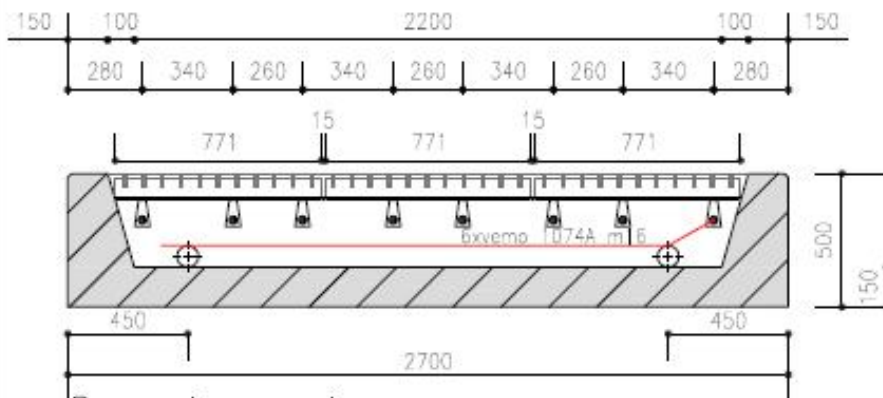

Bovenaanzicht

Langsdoorsnede

Dwarsdoorsnede

Aanzicht L 80.80.10

Doorsnede L 80.80.10

Wildrooster voor  
Zwaarverkeer **Type:S101110**

Opmerkingen  
las  $\Delta 6$   
al het staalwerk thermisch  
verzinkt volgens  
NEN1275, NEN 2693 en NEN 5520