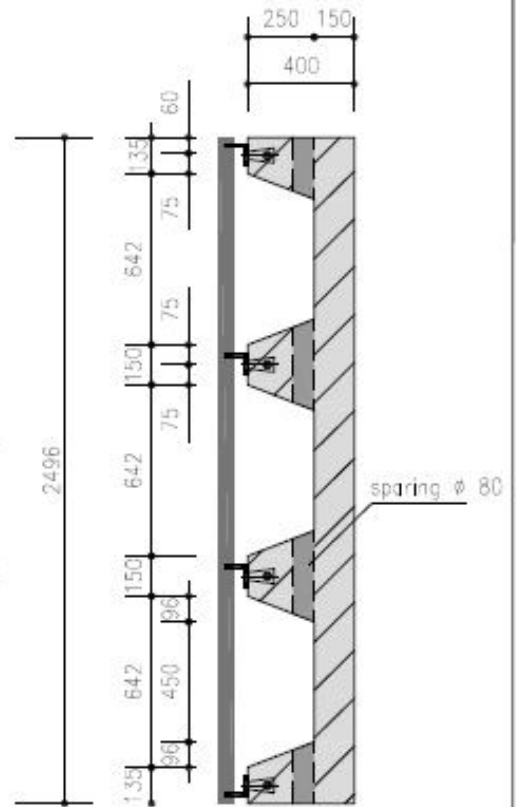

Bovenaanzicht

Langsdoorsnede

Dwarsdoorsnede

Aanzicht L 80.80.10

Doorsnede L 80.80.10

Wildrooster voor  
Zwaarverkeer **Type:S101110**

Opmerkingen  
las  $\Delta 6$   
al het staalwerk thermisch  
verzinkt volgens  
NEN1275, NEN 2693 en NEN 5520