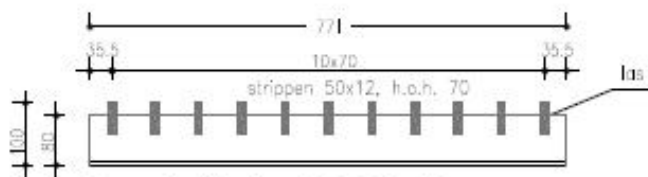

Bovenaanzicht

Langsdoorsnede

Dwarsdoorsnede

Aanzicht L 80.80.10

Doorsnede L 80.80.10

Wildrooster voor
Zwaarverkeer Type:S101108

Opmerkingen

las $\Delta 6$