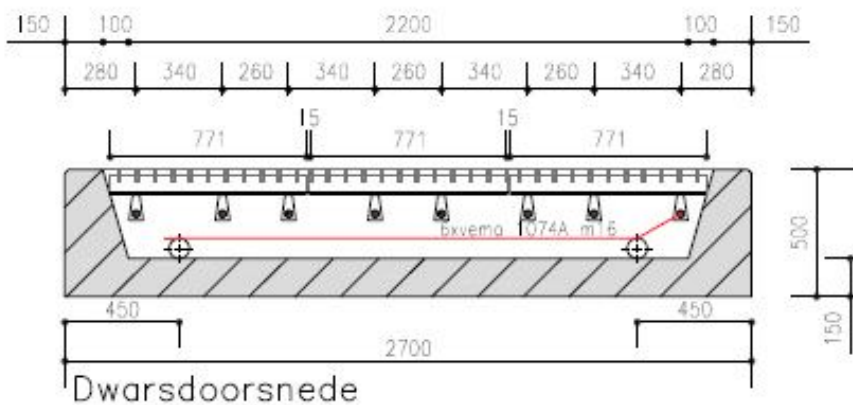

Bovenaanzicht

Langsdoorsnede

Dwarsdoorsnede

Aanzicht L 80.80.10

Doorsnede L 80.80.10

Wildrooster voor
Zwaarverkeer Type:S101108

Opmerkingen

las $\Delta 6$