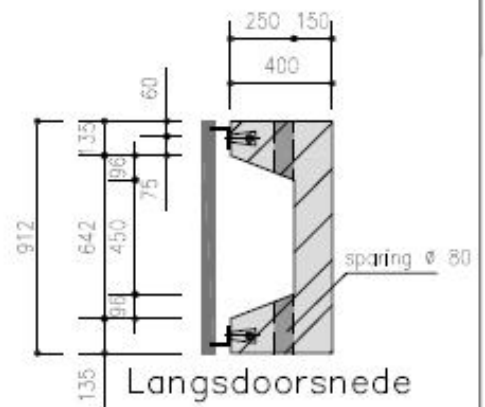

Bovenaanzicht

Langsdoorsnede

Dwarsdoorsnede

Aanzicht L 80.80.10

Doorsnede L 80.80.10

Wildrooster voor
Zwaarverkeer Type:S101108

Opmerkingen

las $\Delta 6$