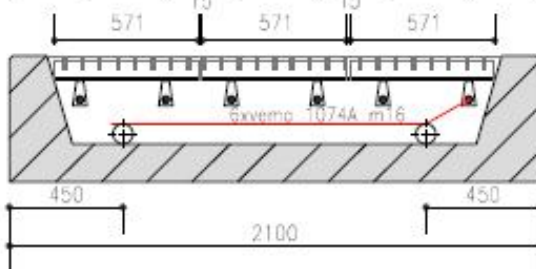

Bovenaanzicht

Dwarsdoorsnede

strippen 50x12, h.o.h. 70

Langdoorsnede

Doorsnede L 80.80.10

Aanzicht L 80.80.10

Wildrooster voor
Zwaarverkeer Type: S101105

Opmerkingen
las Δ 6
al het staalwerk thermisch
verzinkt volgens
NEN1275, NEN 2693, NEN 5520