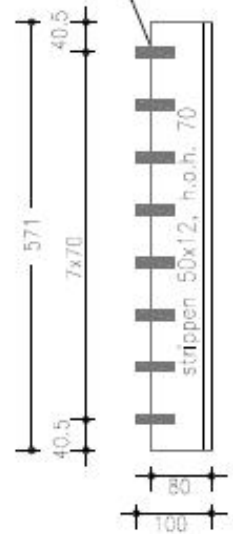

Bovenaanzicht

Dwarsdoorsnede

strippen 50x12, h.o.h. 70

Langdoorsnede

Doorsnede L 80.80.10

Aanzicht L 80.80.10

Wildrooster voor
Zwaarverkeer Type: S101105

Opmerkingen
las Δ 6
al het staalwerk thermisch
verzinkt volgens
NEN1275, NEN 2693, NEN 5520