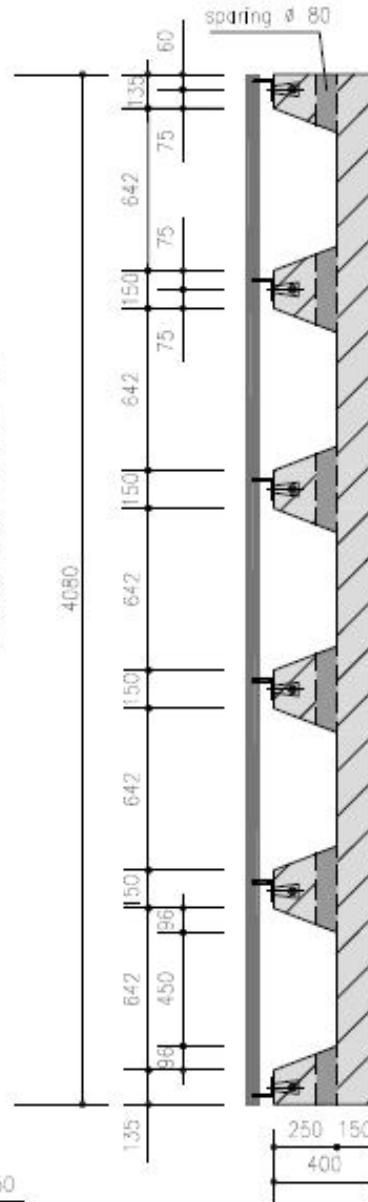

Bovenaanzicht

Dwarsdoorsnede

strippen 50x12, h.o.h. 70

Langdoorsnede

Doorsnede L 80.80.10

Aanzicht L 80.80.10

Wildrooster voor
Zwaarverkeer Type: S101105

Opmerkingen
las Δ 6
al het staalwerk thermisch
verzinkt volgens
NEN1275, NEN 2693, NEN 5520