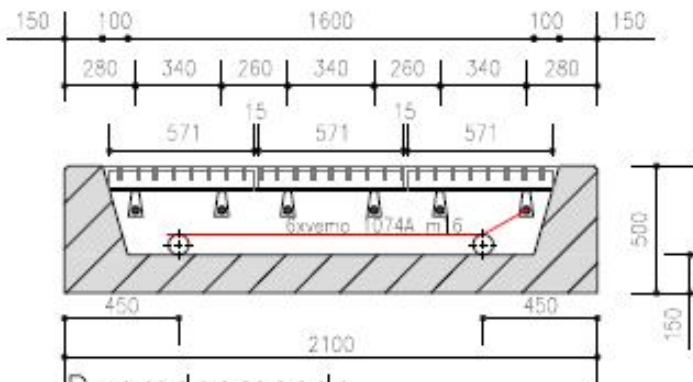

Bovenaanzicht

Langsdoorsnede

Dwarsdoorsnede

Aanzicht L 80.80.10

Doorsnede L 80.80.10

Wildrooster voor
Zwaarverkeer Type:S101102

Opmerkingen
las Δ 6
al het staalwerk thermisch
verzinkt volgens
NEN1275, NEN 2693, NEN 5520