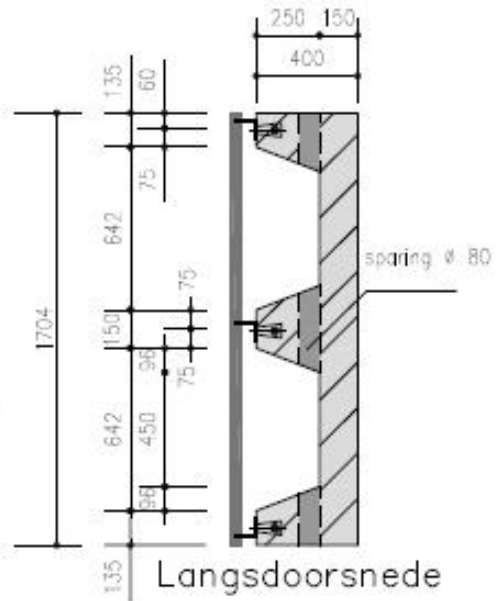

Bovenaanzicht

Langsdoorsnede

Dwarsdoorsnede

Aanzicht L 80.80.10

Doorsnede L 80.80.10

Wildrooster voor
Zwaarverkeer Type:S101102

Opmerkingen
las Δ 6
al het staalwerk thermisch
verzinkt volgens
NEN1275, NEN 2693, NEN 5520