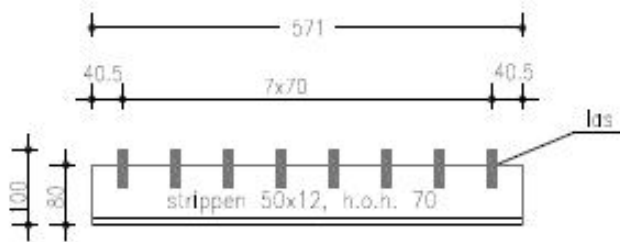

Bovenaanzicht

Langsdoorsnede

Dwarsdoorsnede

Aanzicht L 80.80.10

Doorsnede L 80.80.10

Wildrooster voor
Zwaarverkeer Type:S101102

Opmerkingen
las Δ 6
al het staalwerk thermisch
verzinkt volgens
NEN1275, NEN 2693, NEN 5520